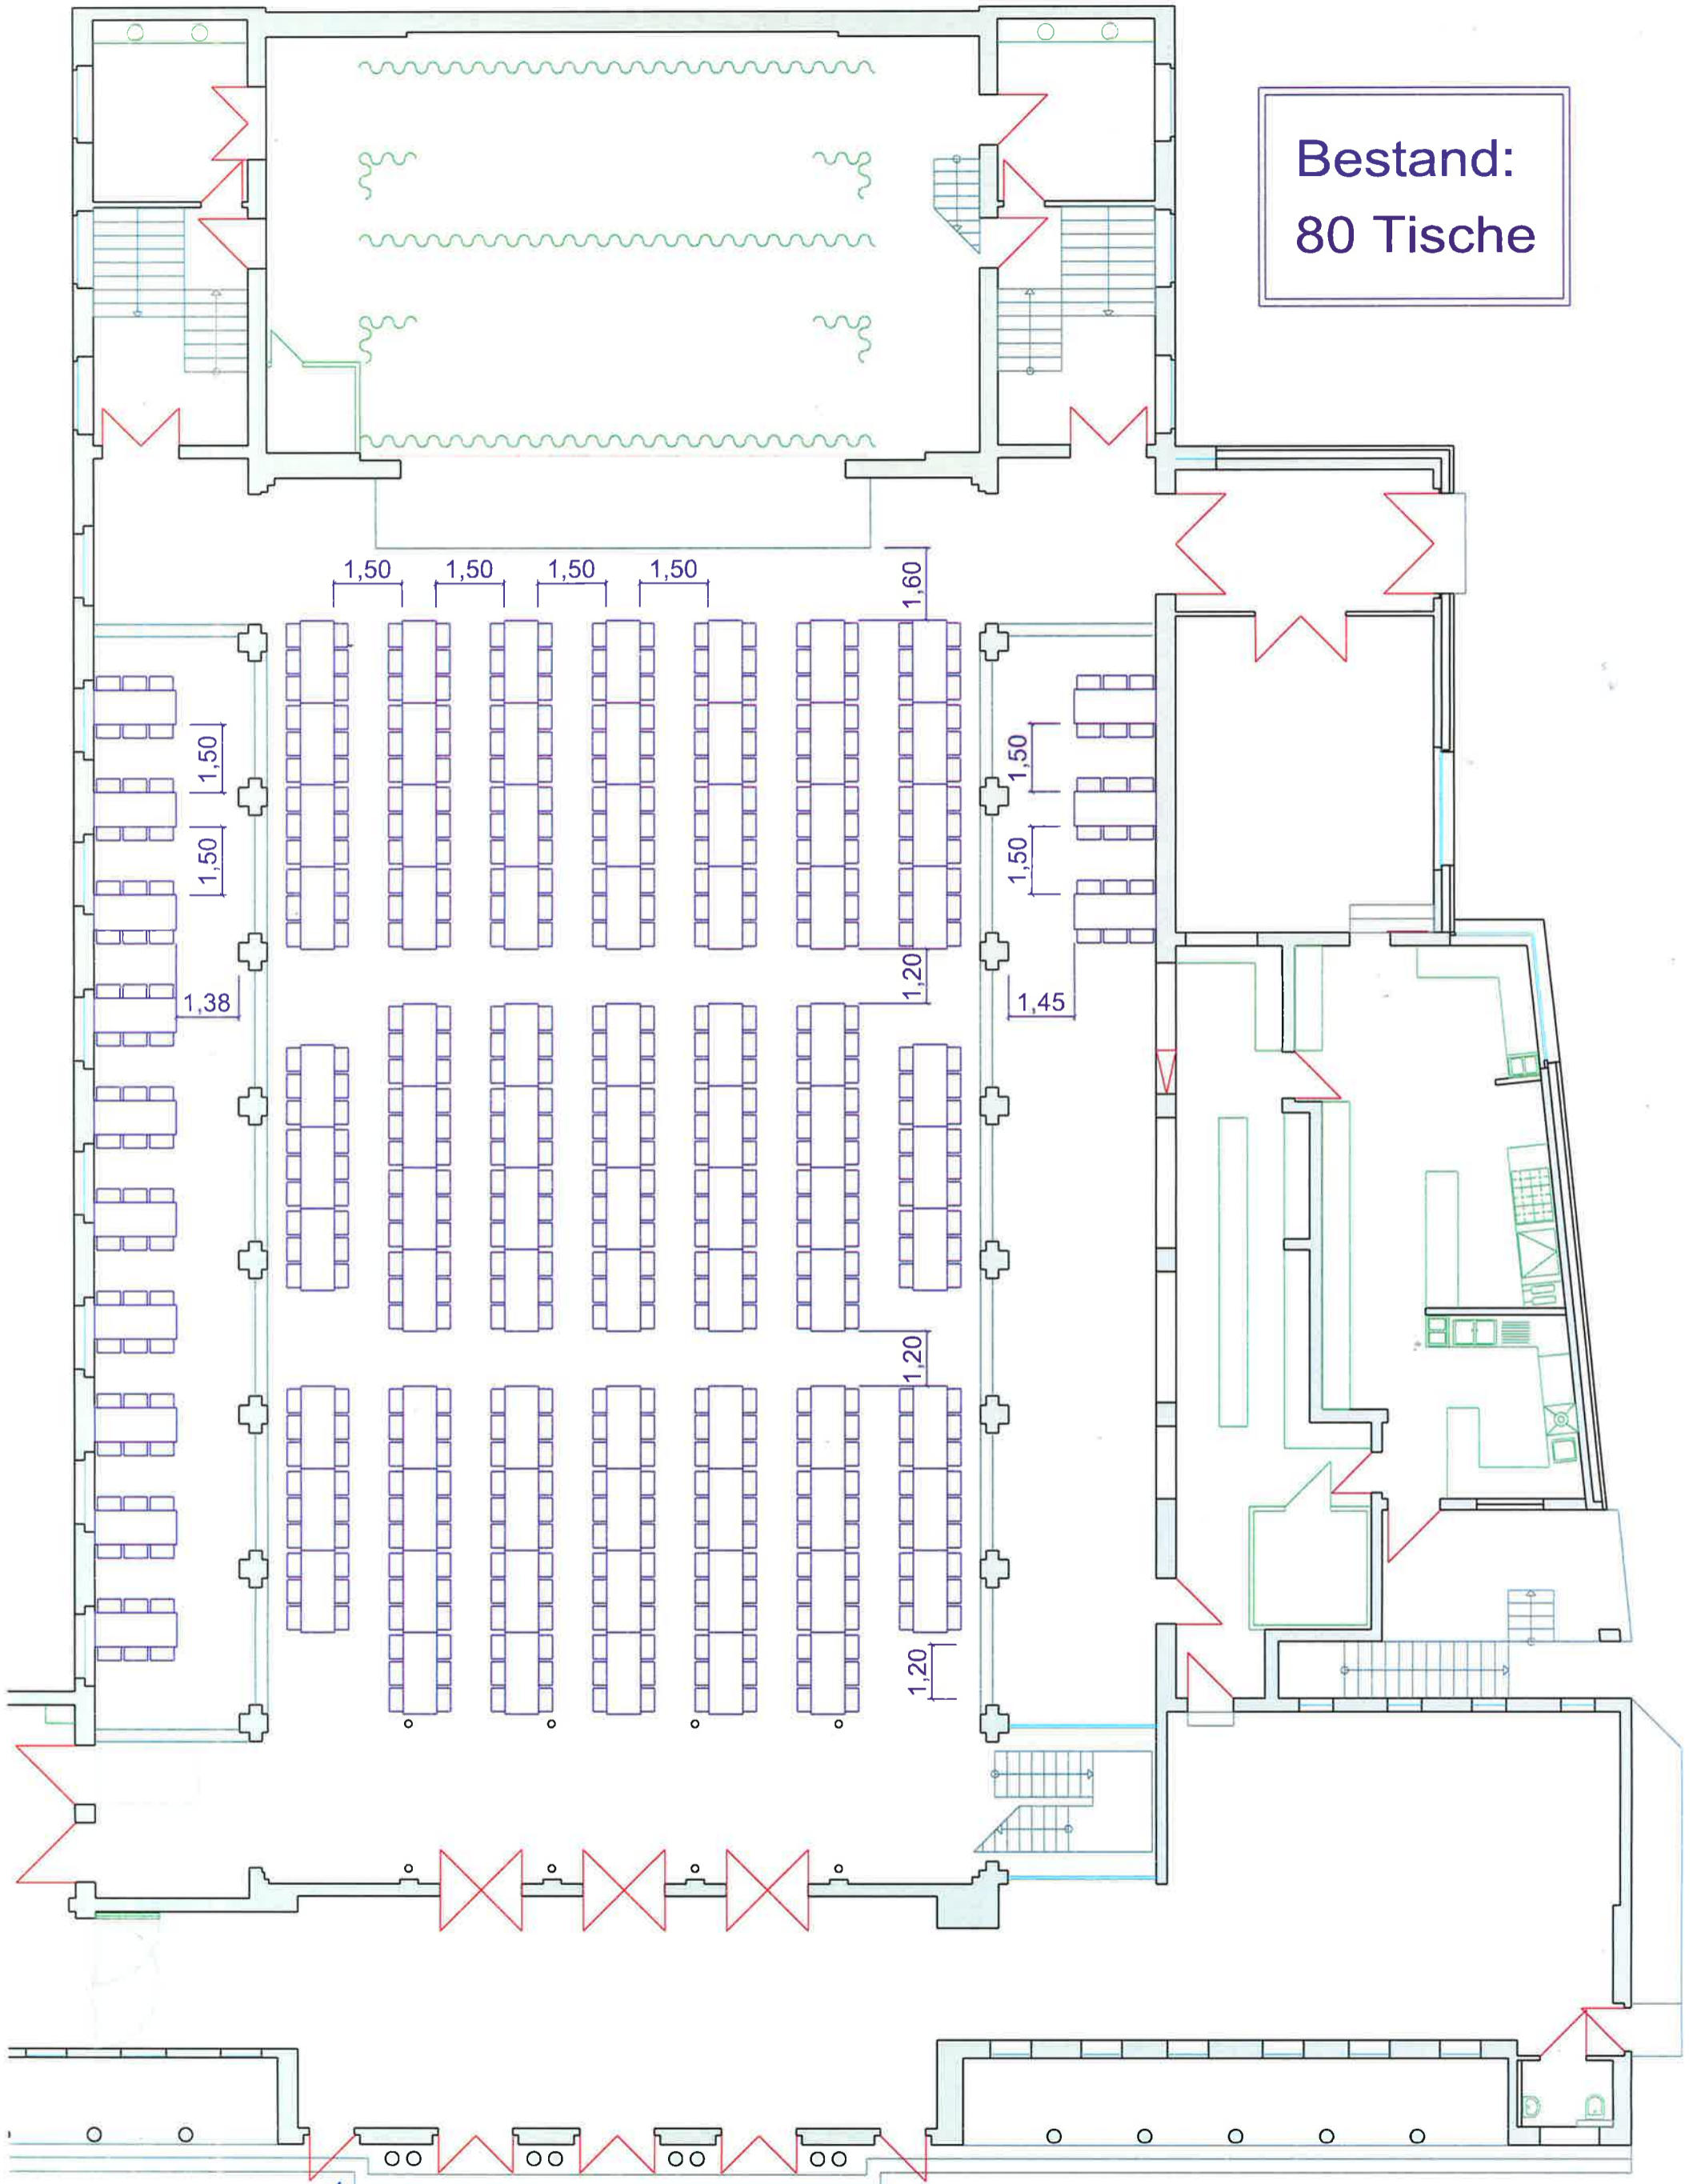

Bestand:
80 Tische

Roland Wacker
Roland Wacker
Stadtbaumeister

Stadthalle Haslach, Tischplan
Saal: max. 480 Sitzplätze, 80 Tische
Arkaden: max. 78 Sitzplätze, 13 Tische