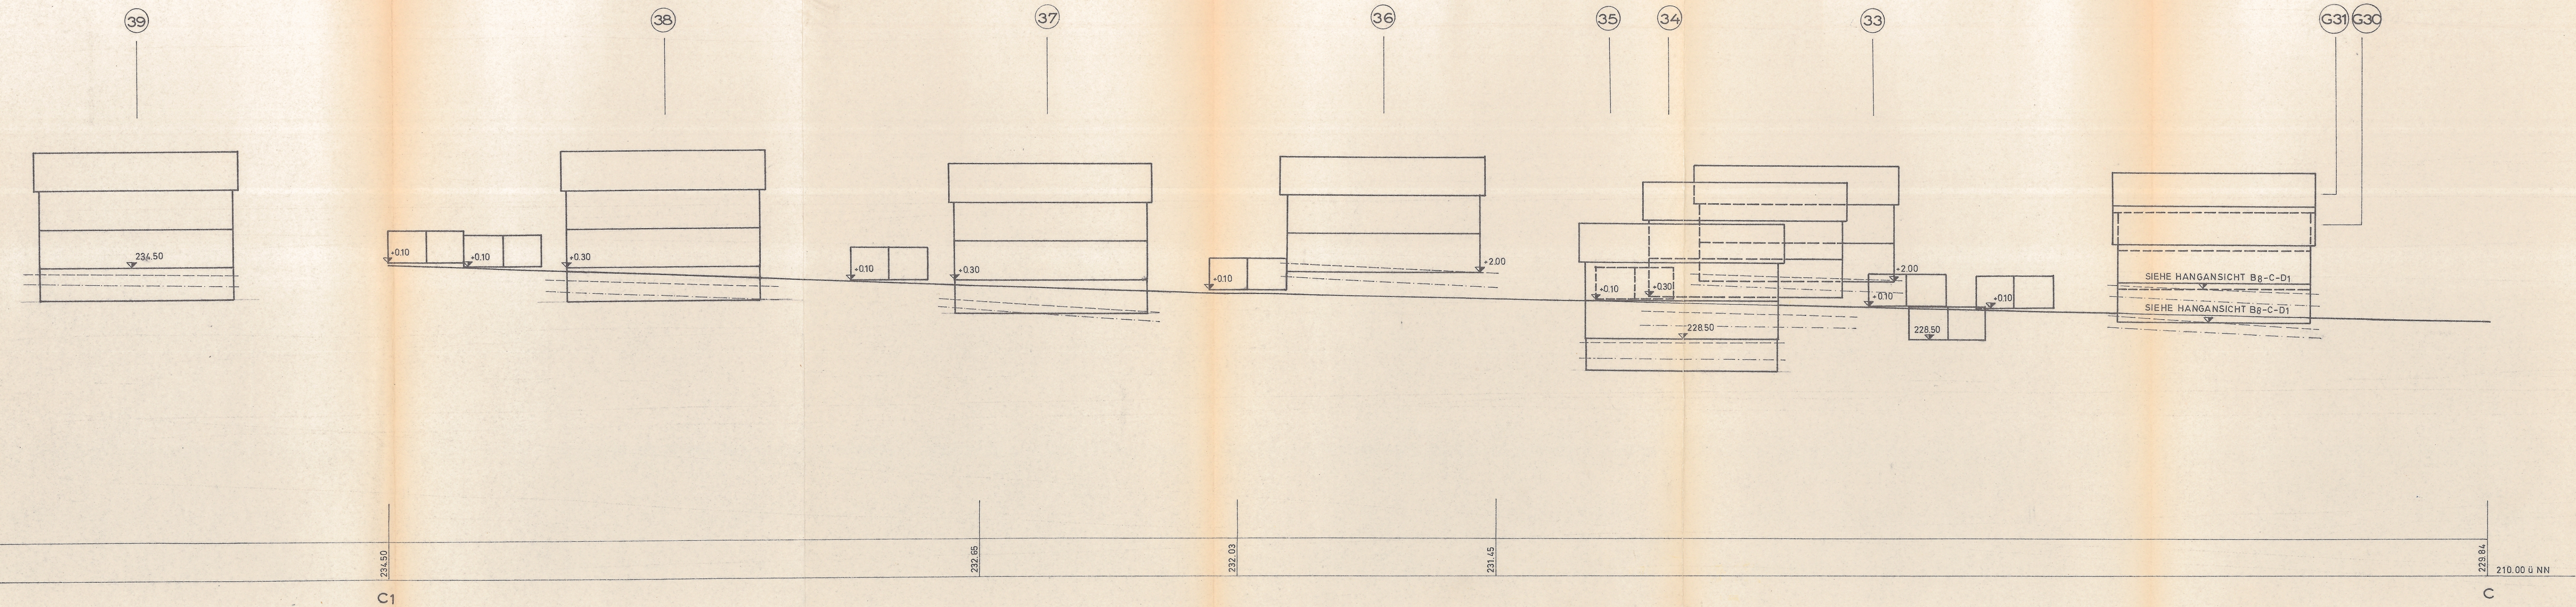

## BEB.-PLAN „LAUTENBACHER GASSE - SANDHAASENHALDE“

HANGANSICHT H  
STRASSENZUG C-C1

M=1:200

4. FERTIGUNG Blatt 72

ANLAGE ZUM ANTRAG VOM: 24. JULI 1972

Karlsruhe, den 18.7.1972

ORTSPLANER

DIPL.-ING. KUNO WILDERER